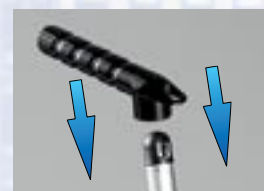

ART.P190252H
Pratica manopola per manico pattumiera Baggy
Ergonomic grip for Baggy's handle
Ergonomischer Griff für den Baggy-Stiel