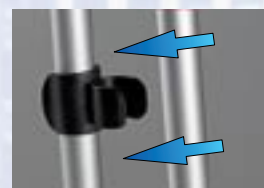

ART.P190250H
Attacco reggimanico
Handle holding clip
Stielhalter Klip

FILMOP®
SRL
INDUSTRIAL CLEANING EQUIPMENT

35010 VILLA DEL CONTE (PD) - ITALY - Via dell'Artigianato, 10
Tel. ++39-049 9325066 ric. aut. - Fax ++39-049 9325317
WEB SITE: www.filmop.com e-mail: filmop@filmop.com