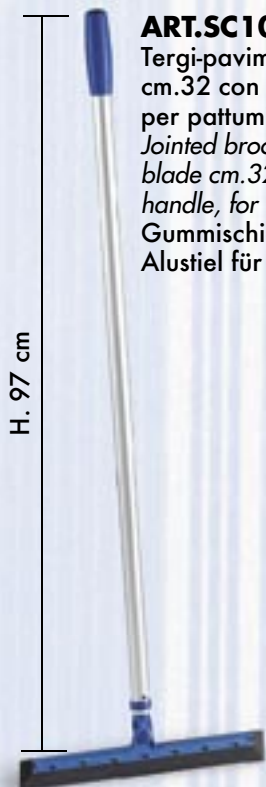

Baggy.....

Ideale sia per la raccolta di rifiuti solidi che semi-liquidi
It is ideal for the collection of solid and semi-liquid waste
Sie ist ideal zum Sammeln von hartem und halb-flüssigem Abfall

Regolabile in altezza per adattarsi a sacchi di diverse misure
Adjustable in height, in order to be used with bags in different sizes
Verstellbar in der Höhe, zum Gebrauch von Beuteln in verschiedenen Größen

FILMOP®
SRL
INDUSTRIAL CLEANING EQUIPMENT

35010 VILLA DEL CONTE (PD) - ITALY - Via dell'Artigianato, 10
Tel. ++39-049 9325066 ric. aut. - Fax ++39-049 9325317
WEB SITE: www.filmop.com e-mail: filmop@filmop.com