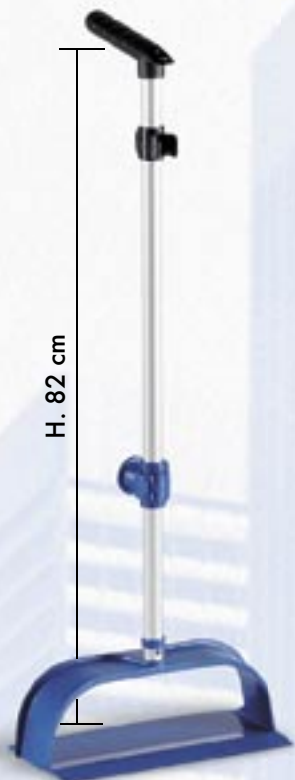

Baggy.....

ART.PA10200:
"Baggy" pattumiera portasacco con manico alluminio
"Baggy" dustpan with bagholder and aluminium handle
Kehrschaufel "Baggy" mit Sackhalter und Alustiel